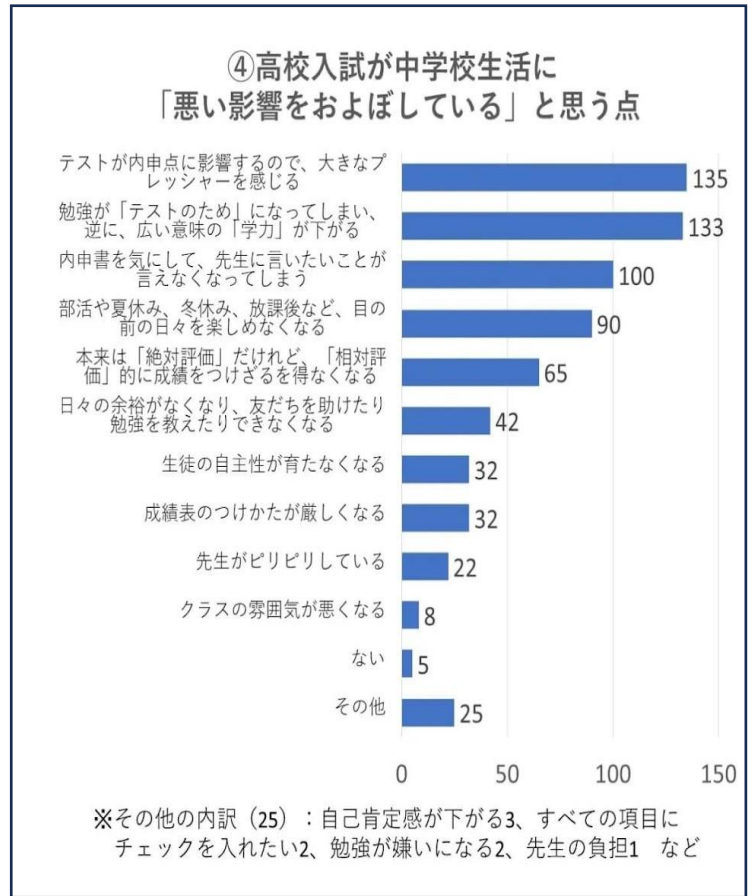

③高校入試についてのアンケート(どんな子も暮らしやすい西宮を考える会より)

### ⑤学校の健康診断についてのアンケートより

学校健診が上半身脱衣で行われることについてどう思いますか？

上半身脱衣に関して学校からお手紙などで説明はありましたか？